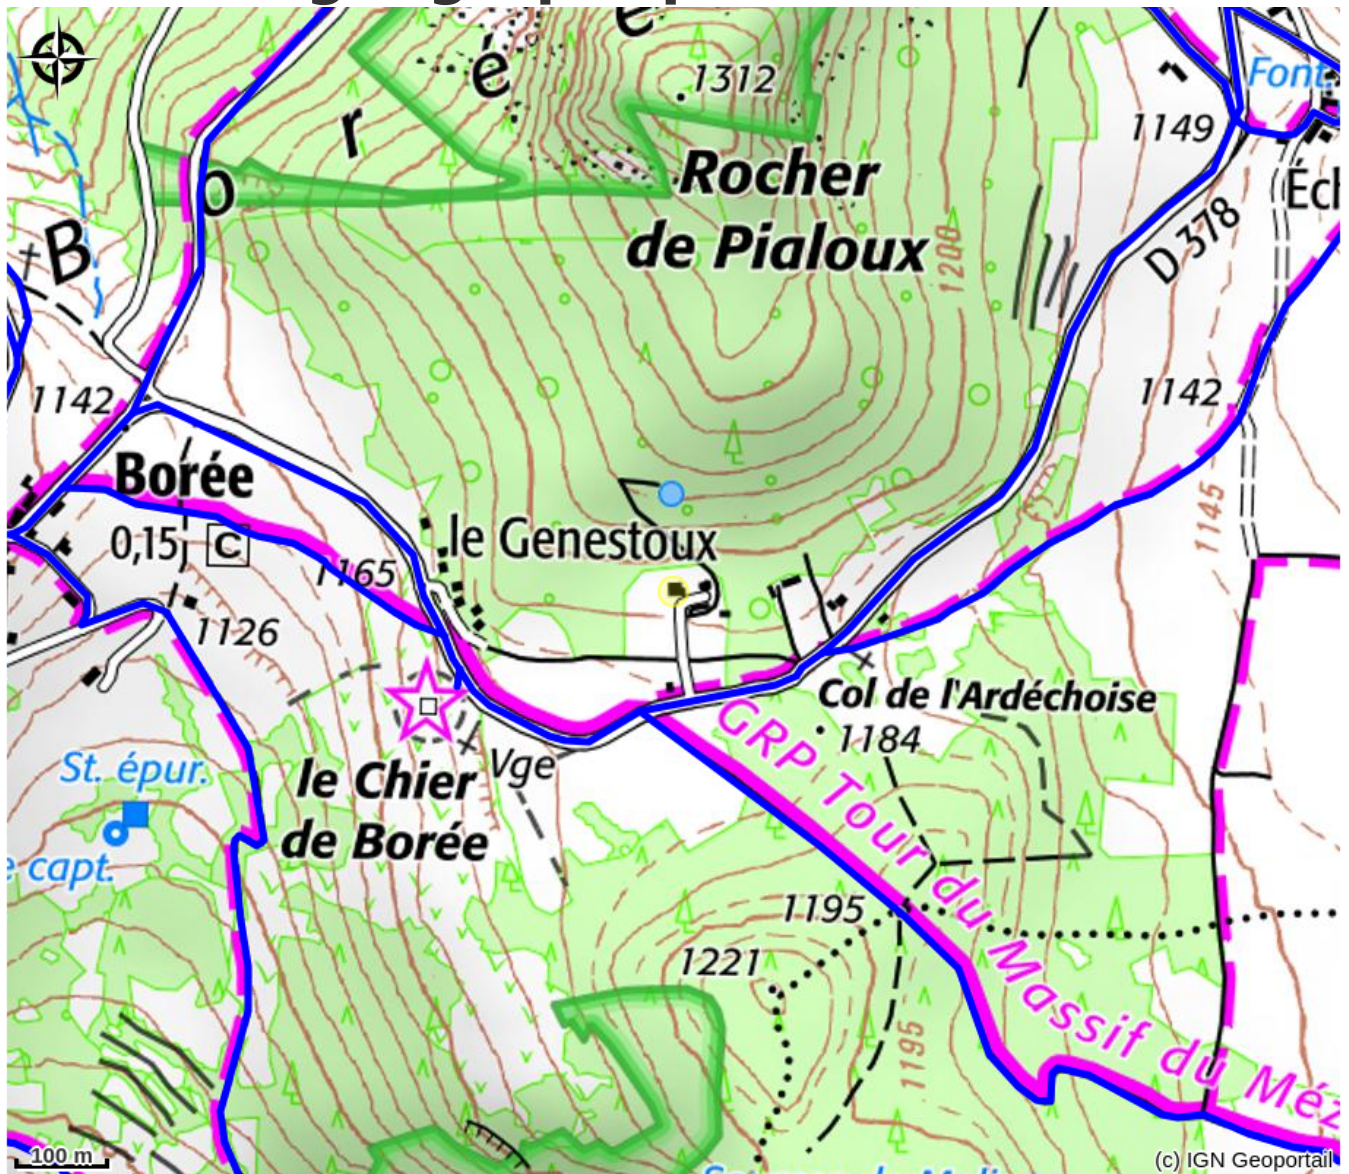

Situation géographique