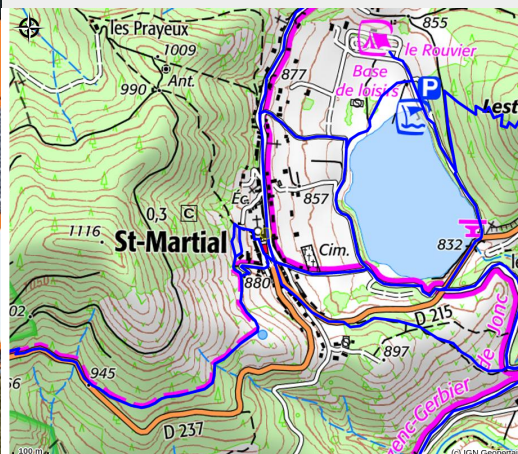

Chambres d'hôtes Au Cœur Fidèle

MONTAGNE D'ARDECHE

Crédit photo : (Cindy Le Bohec)

Depuis Mai 2016, Au Cœur Fidèle, situé à Saint-Martial en Ardèche, est un établissement proposant des hébergements (3 chambres d'hôtes et un gîte) et de la restauration (un menu unique le midi et des pizzas le soir).