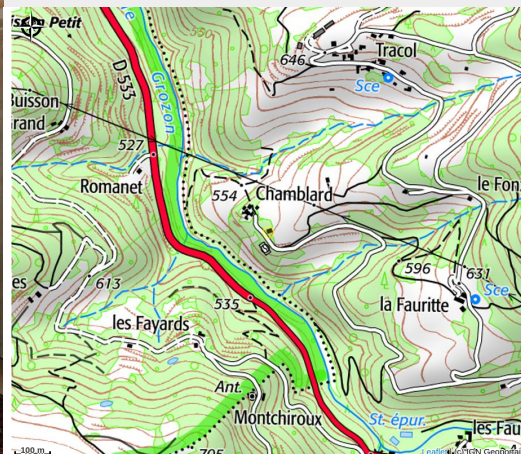

Gite La Gabbro

Pays de Lamastre

Crédit photo : chambre exotique (Clévacances)

Maison spacieuse et indépendante, répartie sur 3 niveaux, nichée près d'un hameau au cœur de la nature, à seulement 10 km de Lamastre.

Infos pratiques

Categorie : Hébergements

Type d'hébergement : Gîtes

Description

Maison spacieuse et indépendante sur 3 niveaux située près d' un hameau au cœur de la nature.

Au rez-de-chaussée vous disposez d'une pièce de vie avec cuisine équipée et salle à manger donnant sur une terrasse couverte et d'une buanderie. Au niveau supérieur vous retrouverez :