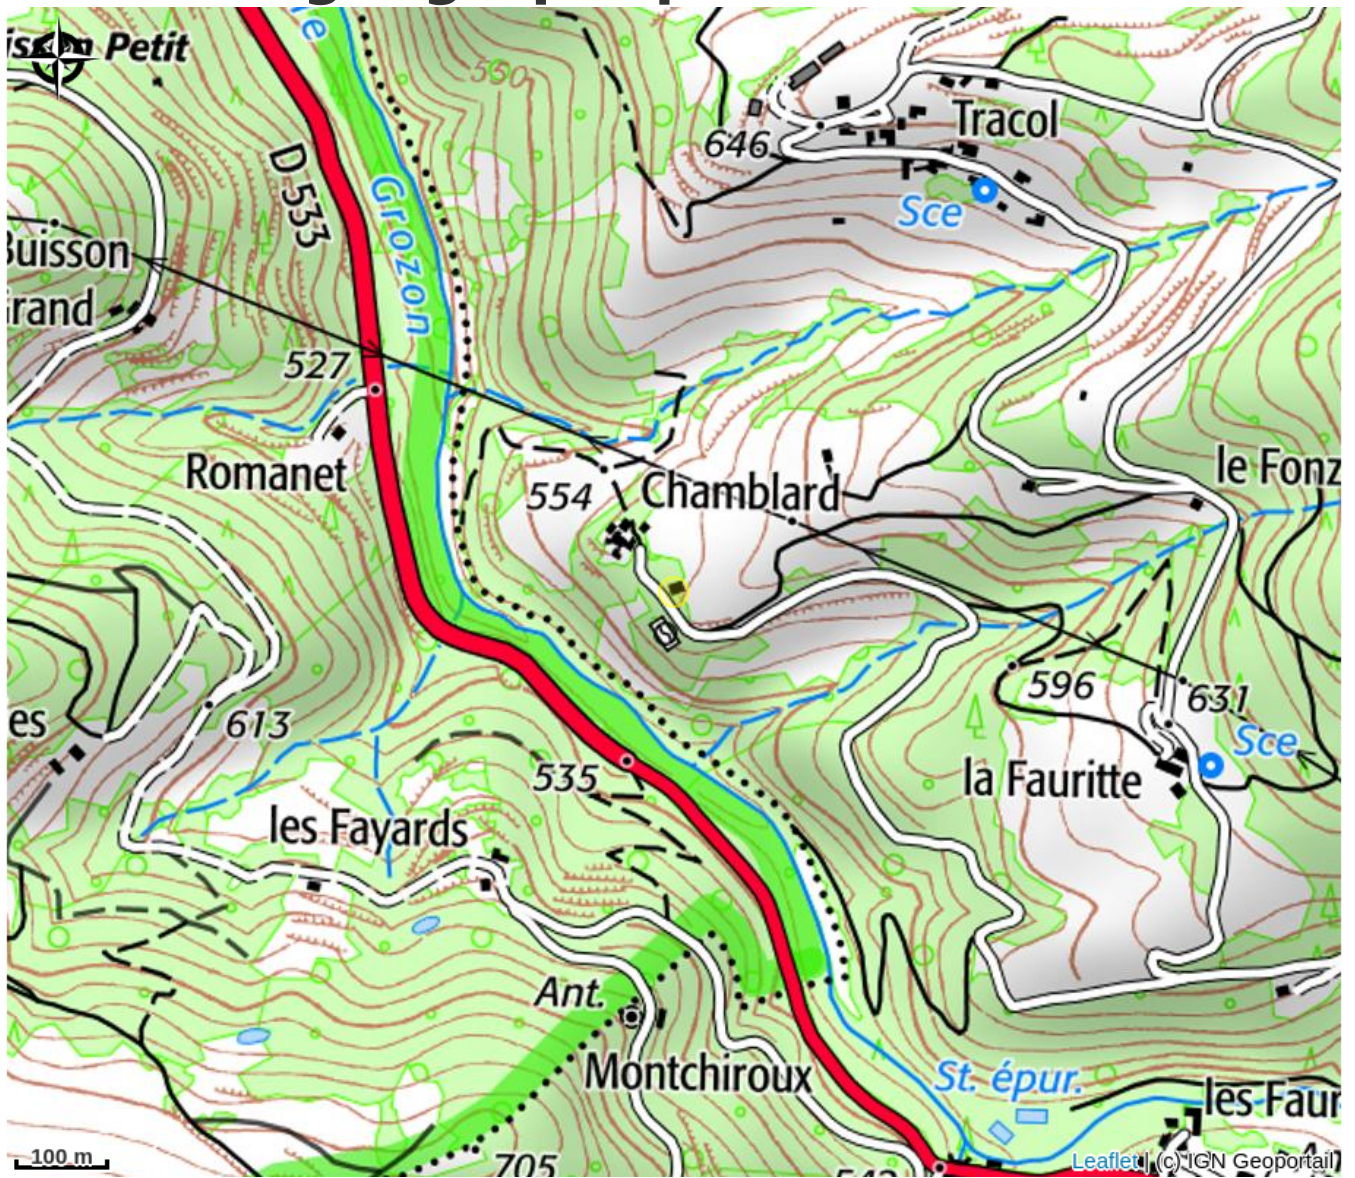

Situation géographique