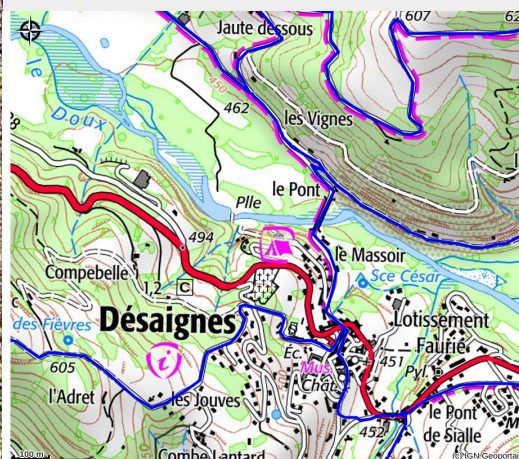

Camping La Douce Ardèche

PAYS DE LAMASTRE

Crédit photo : (@DouceArdeche)

*Découvrez le charme médiéval de Désaignes en séjournant à La Douce Ardèche ***. Profitez de vacances familiales ou entre amis dans un cadre apaisant.*

Infos pratiques

Categorie : Accueil Vélo

: Campings

Description

Au camping La Douce Ardèche, vous découvrirez un cadre naturel et convivial au cœur des Monts d'Ardèche. Notre établissement est situé dans un village médiéval et de caractère.

Vous pourrez également profiter d'environ 200km de chemin balisé pour la randonnée, d'un plan d'eau municipal aménagé et surveillé en juillet et août par un maître nageur.

Pour les amateurs de pêche, retrouvez une rivière 1ère catégorie pour la pêche à la truite.