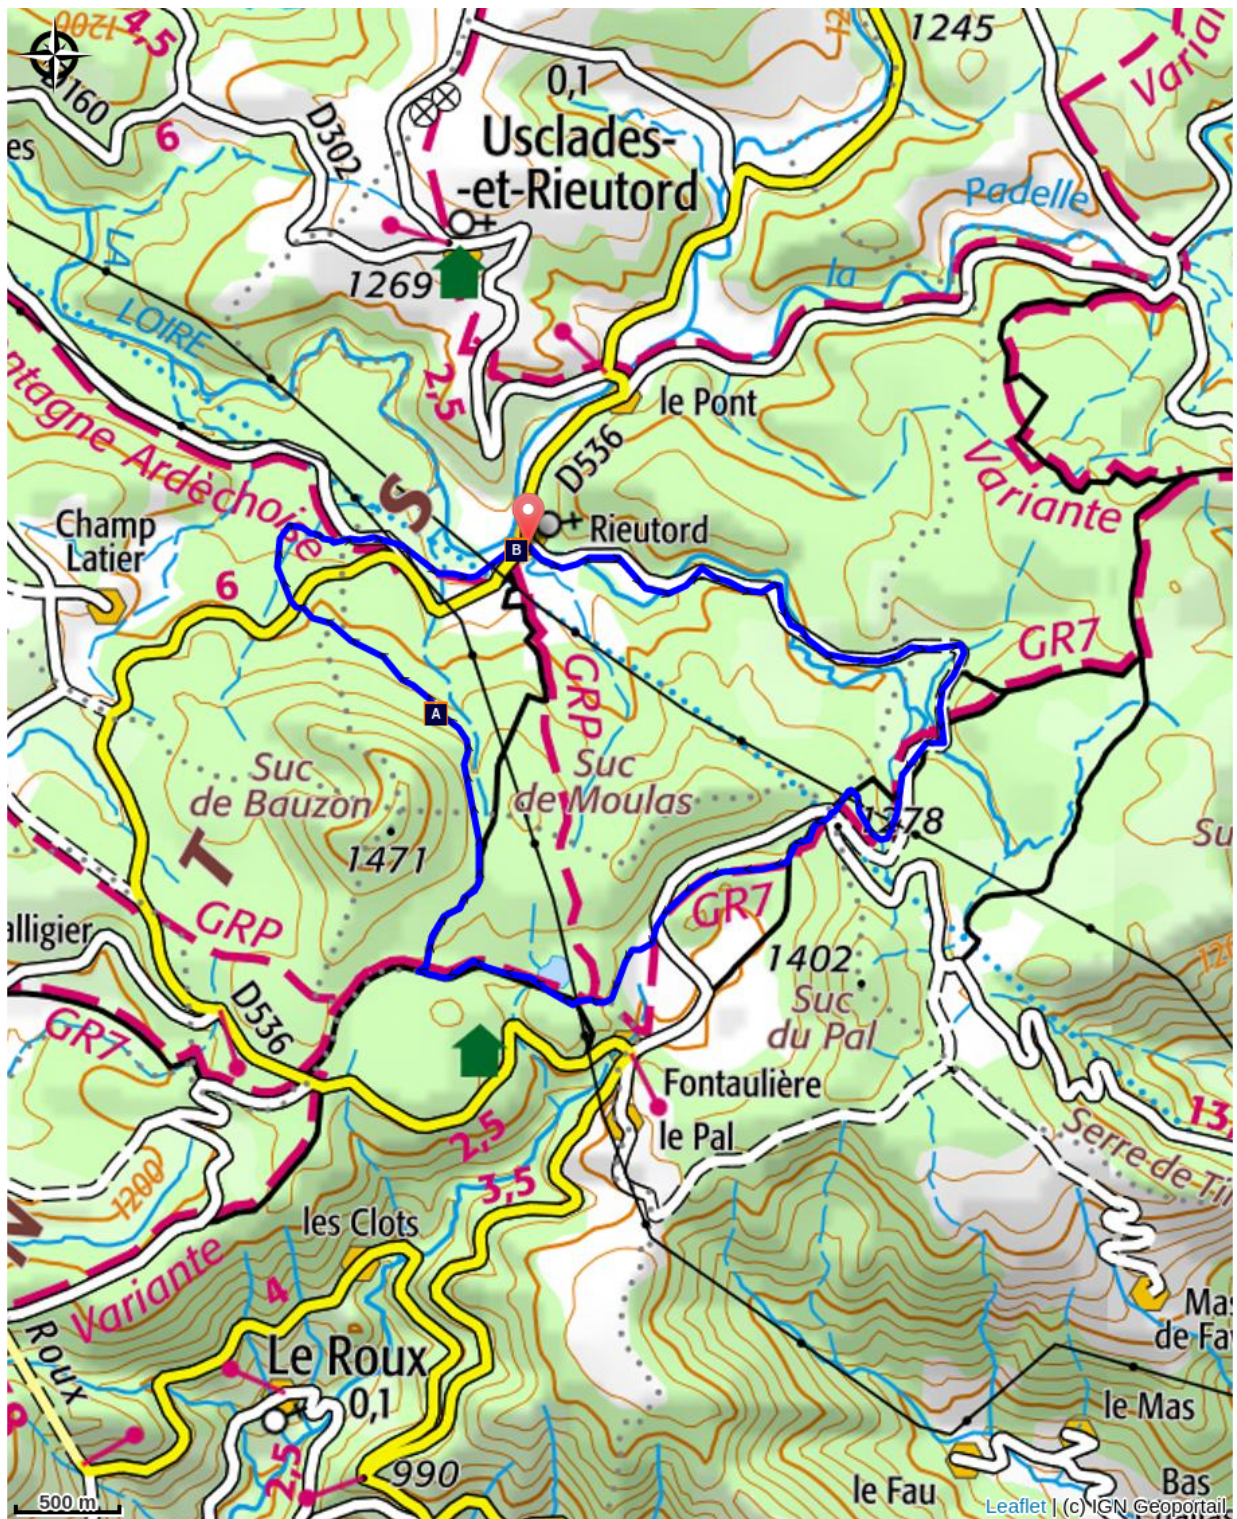

Le Partage - Rieutord - 33

MONTAGNE D'ARDECHE - USCLADES-ET-RIEUTORD

Profil altimétrique

Altitude min 1120 m Altitude max 1311 m

Infos pratiques

Pratique : VTT

Longueur : 11.2 km

Dénivelé positif : 258 m

Difficulté : Moyen

Type : Boucle

Itinéraire

Départ : Village

Arrivée : Village

Balisage : ▶ VTT Circuit local

Communes : 1. USCLADES-ET-RIEUTORD 2. BURZET 3. MONTPEZAT-SOUS-BAUZON 4. LE ROUX 5. CROS-DE-GEORAND

Suivre le balisage "circuit local ▶" n°33.

i VTT

Purement chemins impraticables sans VTT (pas de distance minimale ou maximale)

i Lieux de renseignement

Office de tourisme de Montagne d'Ardèche

contact@montagnedardeche.com