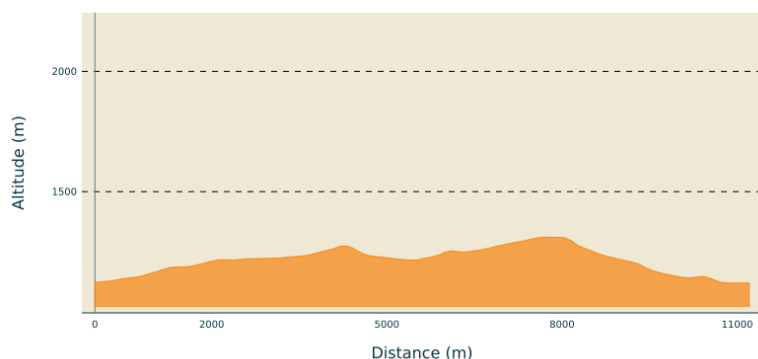

Le Partage - Rieutord - 33

MONTAGNE D'ARDECHE - USCLADES-ET-RIEUTORD

Profil altimétrique

Altitude min 1120 m Altitude max 1311 m

Infos pratiques

Pratique : VTT

Longueur : 11.2 km

Dénivelé positif : 258 m

Difficulté : Moyen

Type : Boucle

Itinéraire

Départ : Village

Arrivée : Village

Balisage : ▶ VTT Circuit local

Communes : 1. USCLADES-ET-RIEUTORD 2. BURZET 3. MONTPEZAT-SOUS-BAUZON 4. LE ROUX 5. CROS-DE-GEORAND