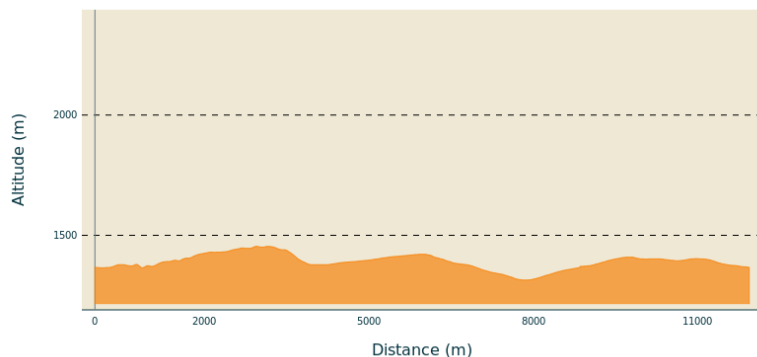

Coucoulude - Borne - 23

Montagne d'Ardèche - BORNE

Profil altimétrique

Altitude min 1314 m Altitude max 1454 m

Infos pratiques

Pratique : VTT

Longueur : 11.9 km

Dénivelé positif : 266 m

Difficulté : Moyen

Type : Boucle

Itinéraire

Départ : Croix de Bauzon

Arrivée : Croix de Bauzon

Balisage : ▶ VTT Circuit local

Communes : 1. BORNE 2. LA SOUCHE 3. VALGORGE

Suivre le balisage "circuit local ▶" n°23.