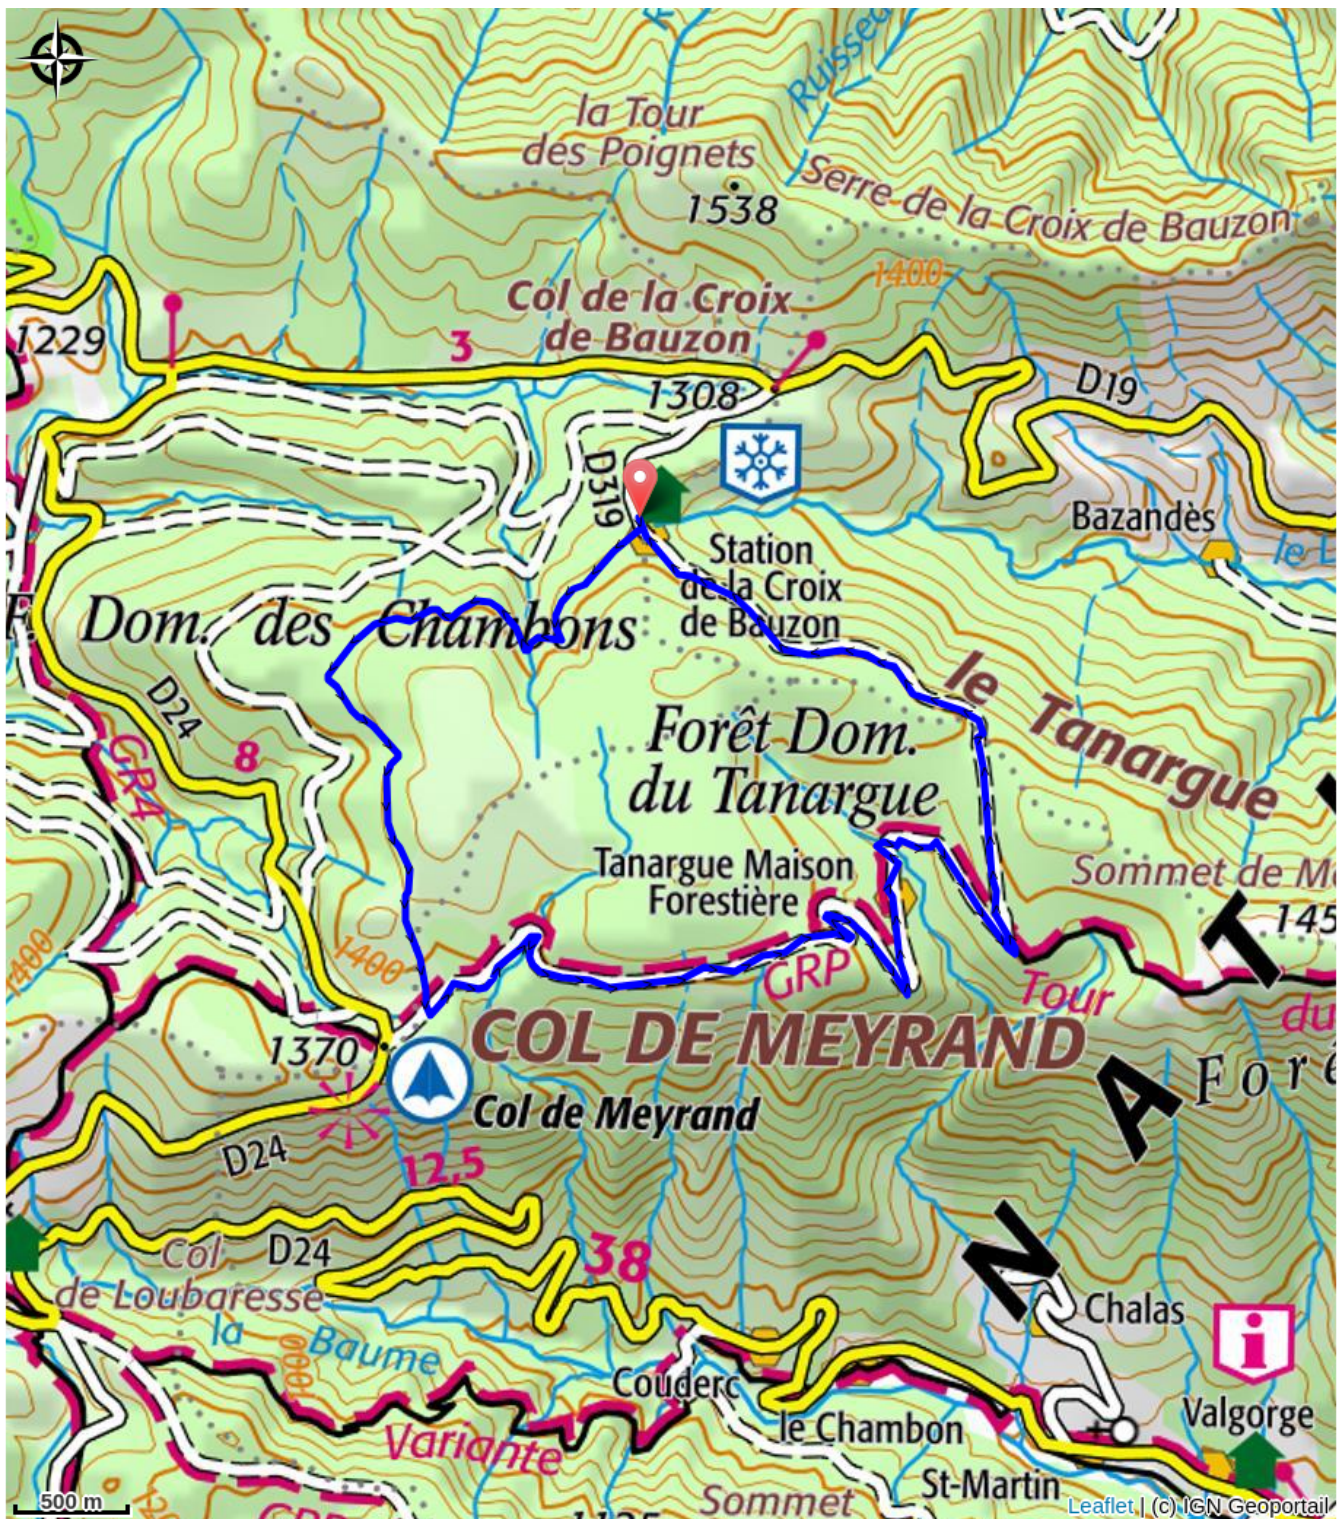

Coucoulude - Borne - 23

Montagne d'Ardèche - BORNE

Profil altimétrique

Altitude min 1314 m Altitude max 1454 m

Infos pratiques

Pratique : VTT

Longueur : 11.9 km

Dénivelé positif : 266 m

Difficulté : Moyen

Type : Boucle

Itinéraire

Départ : Croix de Bauzon

Arrivée : Croix de Bauzon

Balisage : ▶ VTT Circuit local

Communes : 1. BORNE 2. LA SOUCHE 3. VALGORGE

Suivre le balisage "circuit local ▶" n°23.