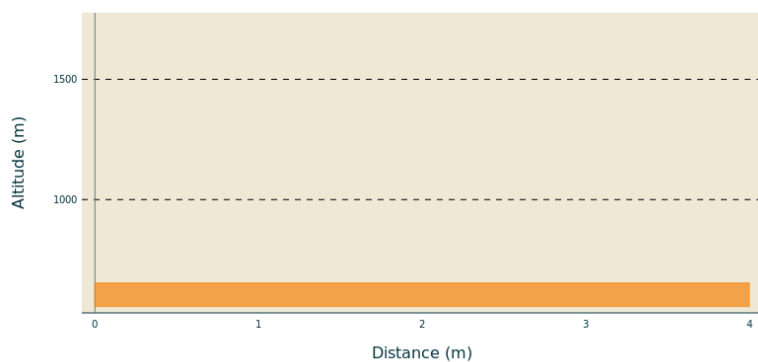

## Profil altimétrique

## Infos pratiques

---

Pratique : Audioguide

---

Longueur : 0.0 km

Altitude min 653 m Altitude max 653 m

---