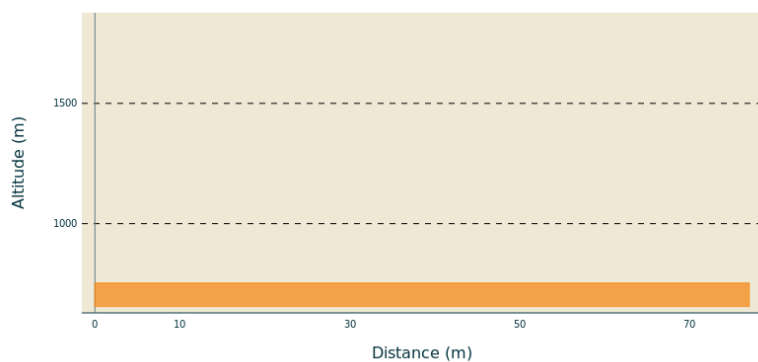

Gare de Lantriac (audioguide Transcévenole)

MEZENC LOIRE MEYGAL

Profil altimétrique

Infos pratiques

Pratique : Audioguide

Longueur : 0.1 km

Altitude min 753 m Altitude max 753 m

Itinéraire