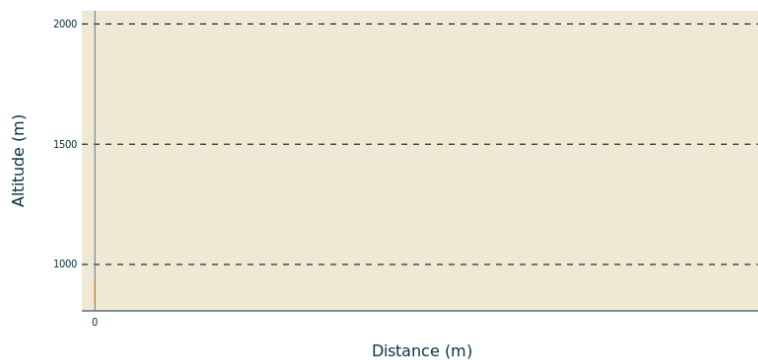

# Gare des Badioux à Laussonne (audioguide Transcévenole)

MEZENC LOIRE MEYGAL - LAUSSONNE

---

## Profil altimétrique

## Infos pratiques

---

Pratique : Audioguide

---

Longueur : 0.0 km

Altitude min 931 m Altitude max 931 m

---