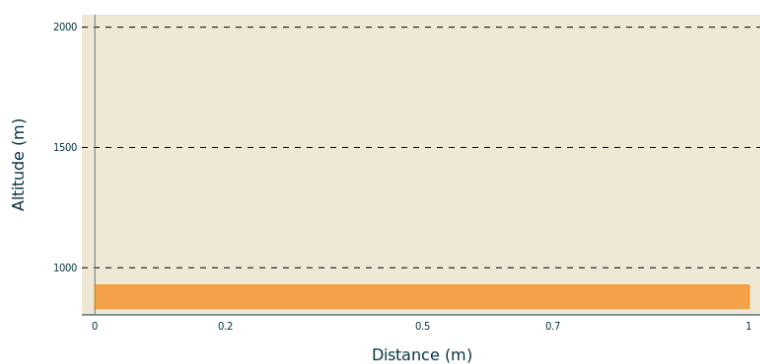

Le Monastier sur Gazeille (audioguide Transcévenole)

MEZENC LOIRE MEYGAL - LE MONASTIER-SUR-GAZEILLE

Profil altimétrique

Infos pratiques

Pratique : Audioguide

Longueur : 0.0 km

Altitude min 928 m Altitude max 928 m