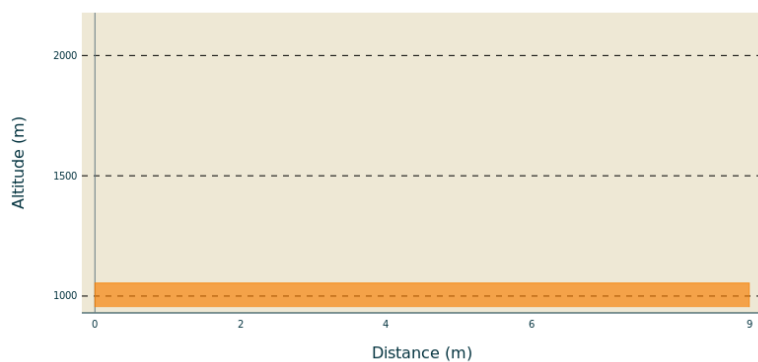

# Viaduc de la Récoumène (audioguide Transcévenole)

MEZENC LOIRE MEYGAL - LE MONASTIER-SUR-GAZEILLE

## Profil altimétrique

Altitude min 1054 m Altitude max 1054 m

## Infos pratiques

Pratique : Audioguide

Longueur : 0.0 km