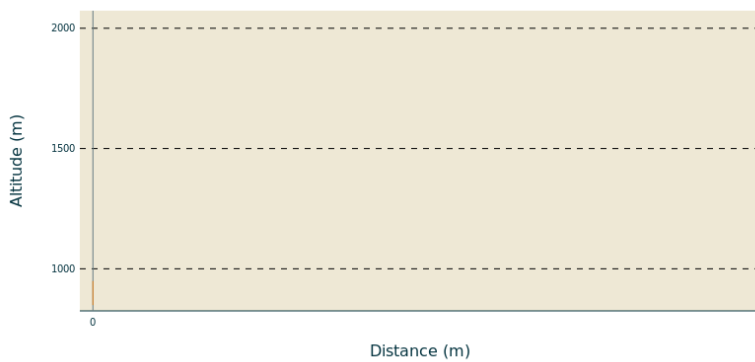

La place d'Issarlès (audioguide Transcévenole)

MONTAGNE D'ARDECHE - Issarlès

Profil altimétrique

Infos pratiques

Pratique : Audioguide

Longueur : 0.0 km

Altitude min 949 m Altitude max 949 m

Itinéraire