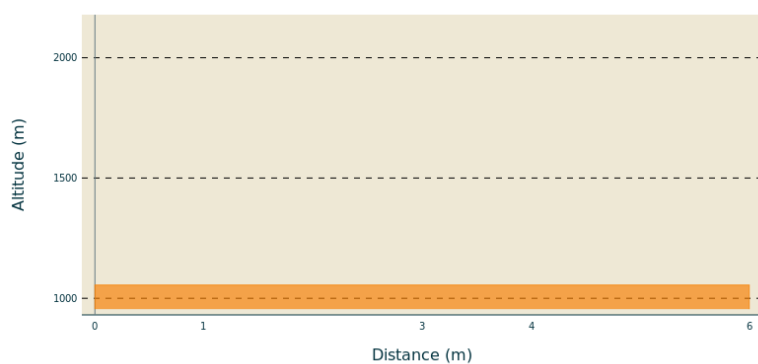

St Cirgues en Montagne (audioguide Transcévenole)

MONTAGNE D'ARDECHE - SAINT-CIRGUES-EN-MONTAGNE

Profil altimétrique

Infos pratiques

Pratique : Audioguide

Longueur : 0.0 km

Altitude min 1055 m Altitude max 1055 m