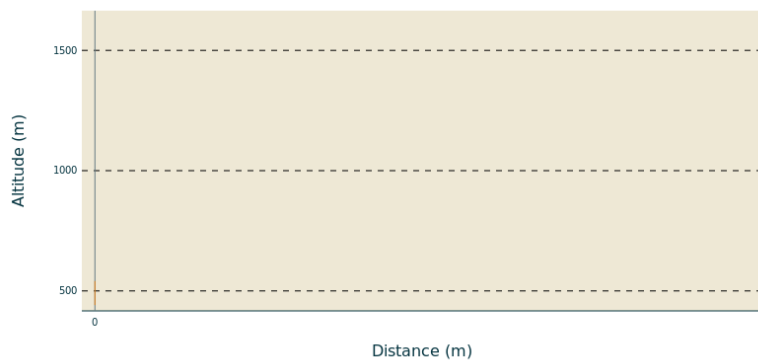

## Profil altimétrique

## Infos pratiques

Pratique : Audioguide

Longueur : 0.0 km

Altitude min 541 m Altitude max 541 m