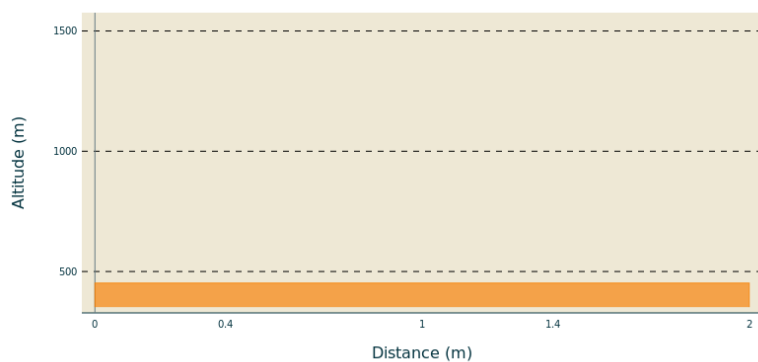

Meyras (audioguide Transcévenole)

ARDECHE DES SOURCES ET VOLCANS - MEYRAS

Profil altimétrique

Infos pratiques

Longueur : 0.0 km

Altitude min 452 m Altitude max 452 m

Itinéraire

Écoutez le guide audio réalisé dans le cadre de la Transcévenole.