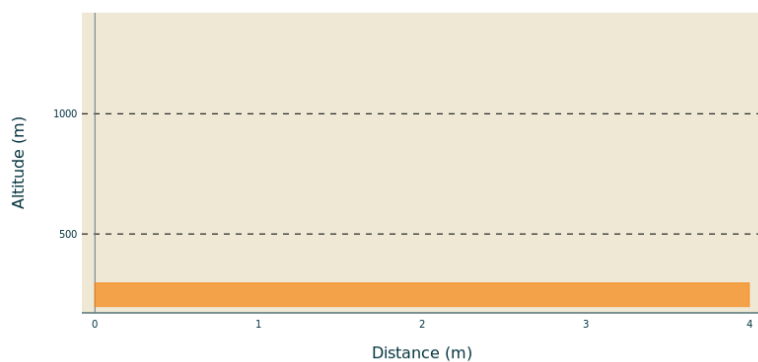

Lalevade (audioguide Transcévenole)

BASSIN D'AUBENAS - VALS-LES-BAINS

Profil altimétrique

Infos pratiques

Longueur : 0.0 km

Altitude min 296 m Altitude max 296 m

Itinéraire

Écoutez le guide audio réalisé dans le cadre de la Transcévenole.