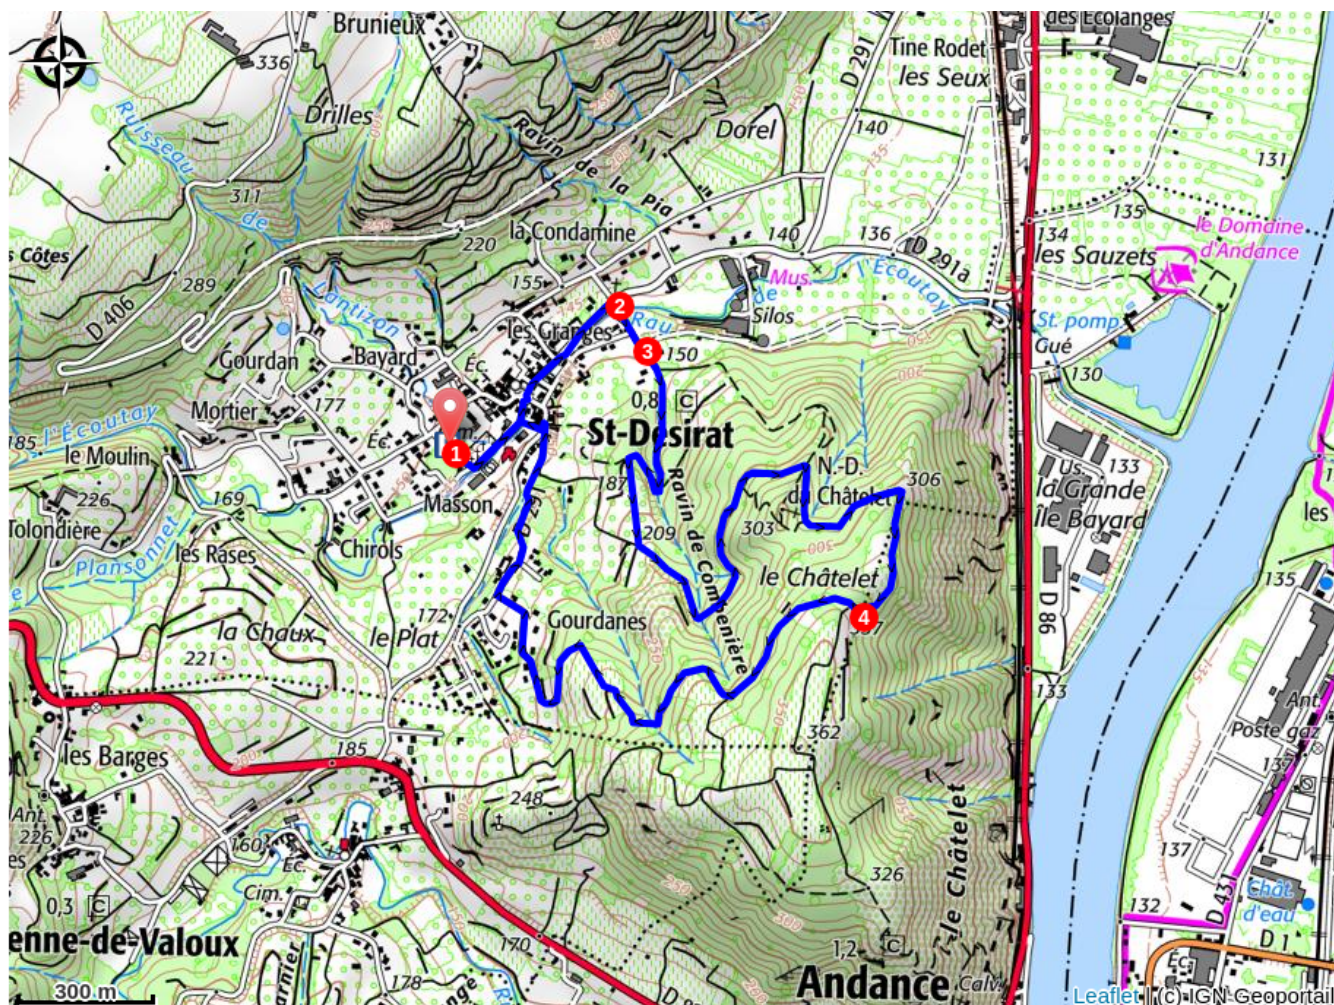

Dénivelé positif : 195 m

Difficulté : Facile

Type : Boucle

Thèmes : Patrimoine agricole, Sommet et points de vue

Itinéraire

Départ : Place du marché, Saint-Désirat

Arrivée : Place du marché, Saint-Désirat

Balisage :  PR

Communes : 1. SAINT-DESIRAT 2. ANDANCE

Le parking se trouve place du marché avec un panneau "Info rando". Des toilettes publiques et un point d'eau sont à disposition. 

Rejoignez le centre du village et prenez tout droit au rond-point de l'église. Suivez les panneaux de randonnées 

1. Saint-Désirat 145m : Suivez la rue principale jusqu'à une grande croix.
2. La Condamine 142m : Commencez doucement la montée.
3. Les Grands Champs 148m : La montée se poursuit. Passez la maison et prenez à droite pour vous enfoncer doucement dans la végétation en longeant le ravin de Combenière. Coupez-le, gardez toujours le chemin principal. Plus haut vous recoupez le ravin à gauche et poursuivez la montée. L'itinéraire passe en contrebas de la statue de Notre Dame du Châtelet. Beau point de vue sur la vallée fertile de Saint-Désirat.

Vous rejoignez le point culminant de la balade. Une belle vue sur la vallée du Rhône vous permet d'apercevoir notamment le pont suspendu d'Andance, construit par Marc Seguin, et la plaine du Rhône.

4. Le Replat 337m : Au croisement suivant, prenez à droite et descendez dans la forêt. Poursuivez dans les vignes puis dans les vergers d'abricotiers. Arrivé aux maisons, poursuivez par la petite route, prenez à droite puis continuez tout droit sur le chemin herbeux pour rejoindre la route et l'église de Saint-Désirat.