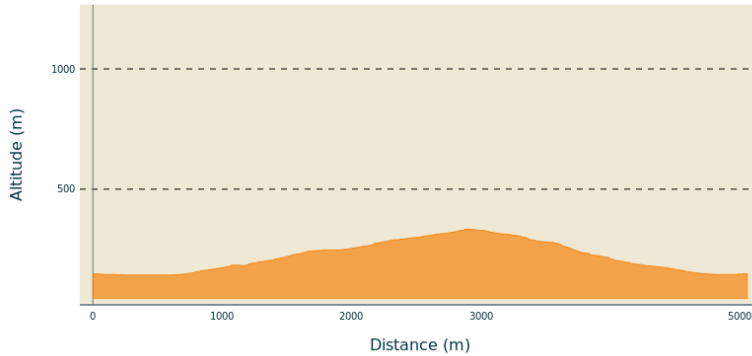

Le Châtelet

Ardeche Grand Air - SAINT-DESIRAT

Profil altimétrique

Altitude min 143 m Altitude max 334 m

Infos pratiques

Pratique : À pied

Durée : 2 h

Longueur : 5.1 km

Dénivelé positif : 195 m

Difficulté : Facile

Type : Boucle

Thèmes : Patrimoine agricole, Sommet et points de vue

Itinéraire

Départ : Place du marché, Saint-Désirat

Arrivée : Place du marché, Saint-Désirat

Balisage :  PR

1. Saint-Désirat 145m : Suivez la rue principale jusqu'à une grande croix.
2. La Condamine 142m : Commencez doucement la montée.
3. Les Grands Champs 148m : La montée se poursuit. Passez la maison et prenez à droite pour vous enfoncer doucement dans la végétation en longeant le ravin de Combenière. Coupez-le, gardez toujours le chemin principal. Plus haut vous recoupez le ravin à gauche et poursuivez la montée. L'itinéraire passe en contrebas de la statue de Notre Dame du Châtelet. Beau point de vue sur la vallée fertile de Saint-Désirat.