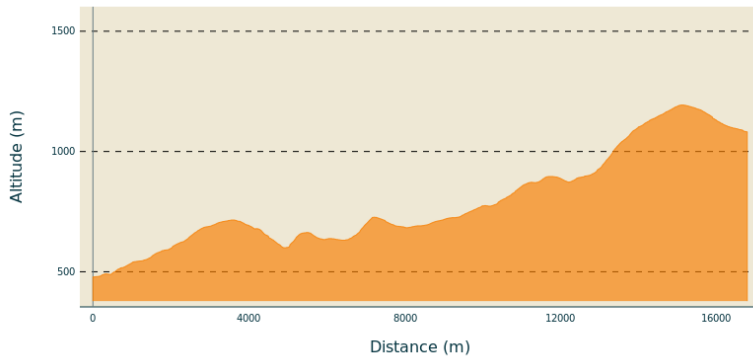

Sur les hauts de l'Ay - jour 1 : de Satillieu à Lalouvesc

Ardeche Grand Air - SATILLIEU

Profil altimétrique

Altitude min 478 m Altitude max 1193 m

Infos pratiques

Pratique : VTT

Durée : 3 h

Longueur : 16.8 km

Dénivelé positif : 942 m

Difficulté : Moyen

Type : Étape

Thèmes : Patrimoine agricole, Patrimoine historique et religieux

Itinéraire

Départ : Panneau "info rando" à côté du point info tourisme, Satillieu

Arrivée : Centre village, Lalouvesc

Balisage :  GR  PR

Communes : 1. SATILLIEU 2. SAINT-SYMPHORIEN-DE-MAHUN 3. LALOUVESC

1. Montez la rue principale
2. Tournez à droite en direction de l'église ; longez là.
3. Prendre à droite au-dessous du terrain de boules et aller jusqu'à **L'Enclos** .
4. Passez par **Les Mayards**  et poursuivez jusqu'au **Bois d'Arthieux** .
5. Au poteau **Bois d'Arthieux** , continuez en direction de Veyrines, vous passerez par **Fontanes**  et **L'Hermuzière** .
6. A **Veyrines**  continuez sur le PR en direction de St Symphorien de Mahun, suivez la route jusqu'au pont.
7. Montez jusqu'à la **Croix de Chaumel** .
8. Rejoignez la **Croix du Bosc**  à 500 m.
9. Descendez en direction de Lalouvesc.
10. Prenez à droite la route communale en direction de Rochevive, passez sous le hameau, puis au milieu des bois on longe la ruine de La Barbe.
11. Dans la montée vous traversez un pâturage, soyez vigilant en le traversant, bien suivre les piquets rouges, passez en-dessous de la maison de La Pras puis sortez du pré.
12. A **La Bosse** , empruntez le GR  à droite pour rejoindre Lalouvesc en passant par **Mont Chaix Ouest** , **Les Champs**  et **La Fontaine** .