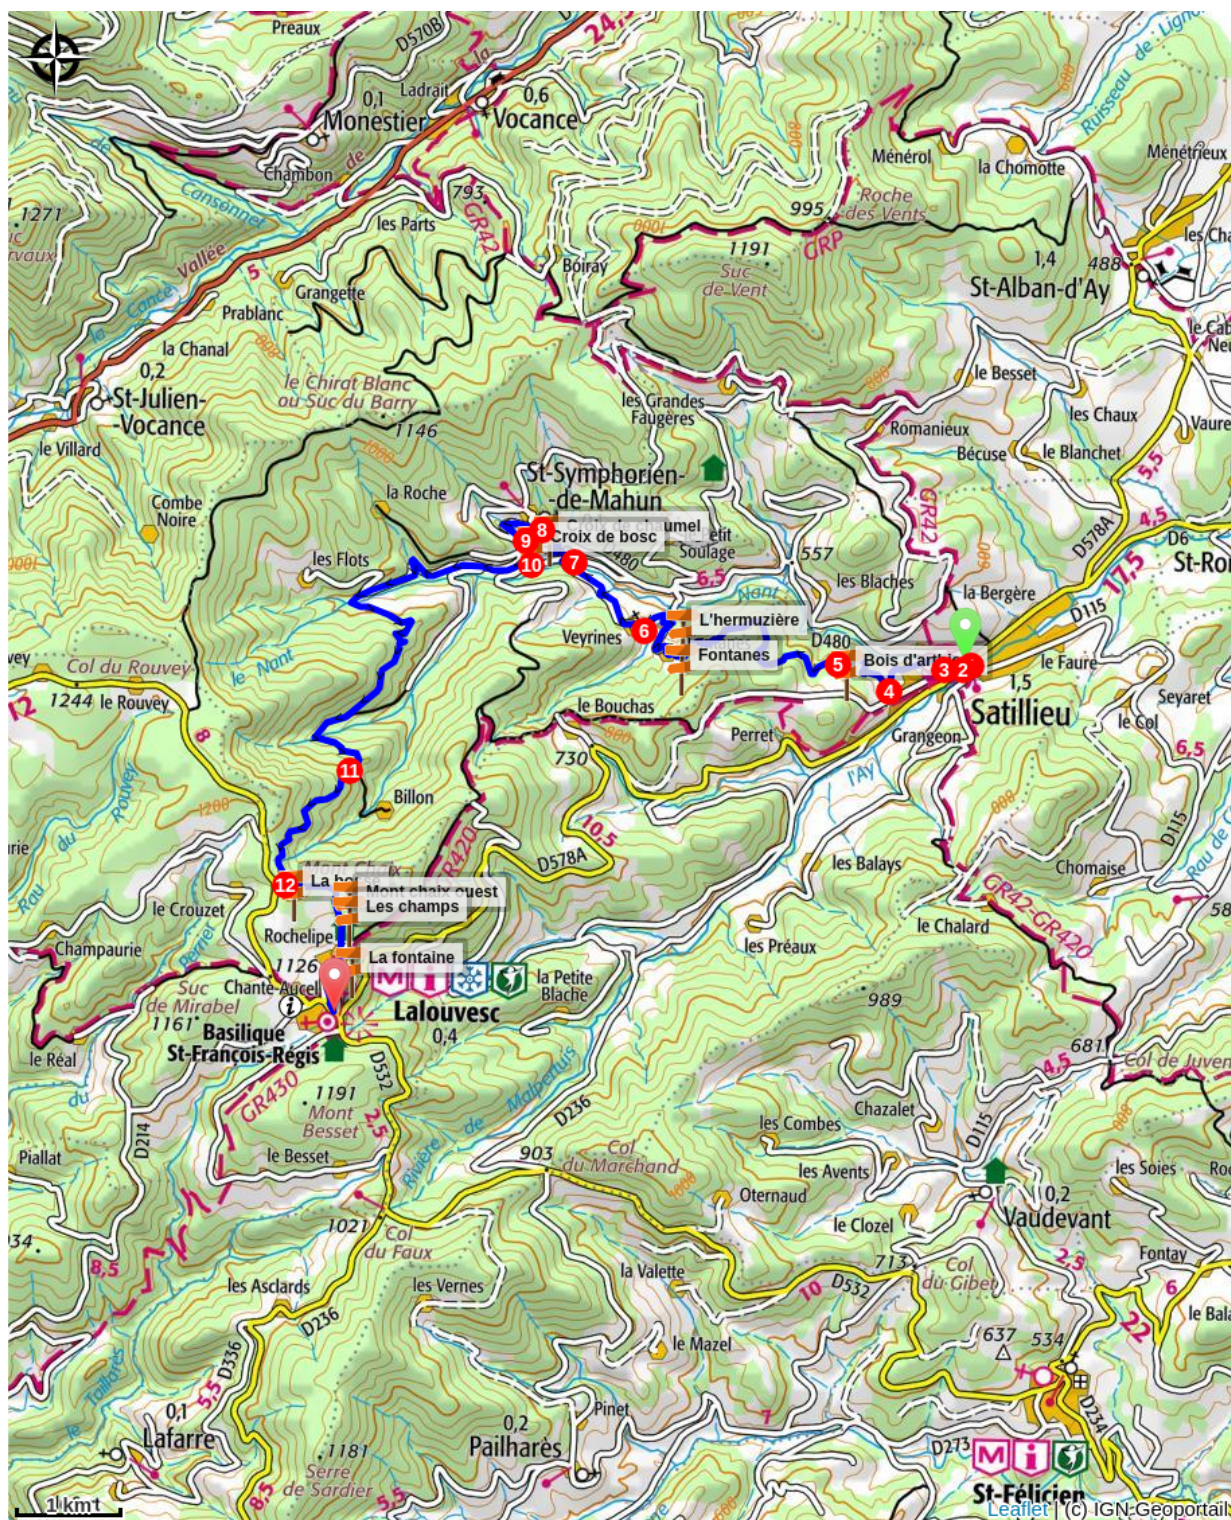

Sur les hauts de l'Ay - jour 1 : de Satillieu à Lalouvesc

Ardeche Grand Air - SATILLIEU

Profil altimétrique

Altitude min 478 m Altitude max 1193 m

Infos pratiques

Pratique : VTT

Durée : 3 h

Longueur : 16.8 km

Dénivelé positif : 942 m

Difficulté : Moyen

Type : Étape

Thèmes : Patrimoine agricole, Patrimoine historique et religieux

Itinéraire

Départ : Panneau "info rando" à côté du point info tourisme, Satillieu

Arrivée : Centre village, Lalouvesc

Balisage :  GR  PR

Communes : 1. SATILLIEU 2. SAINT-SYMPHORIEN-DE-MAHUN 3. LALOUVESC

1. Montez la rue principale
2. Tournez à droite en direction de l'église ; longez là.
3. Prendre à droite au-dessous du terrain de boules et aller jusqu'à **L'Enclos** .
4. Passez par **Les Mayards**  et poursuivez jusqu'au **Bois d'Arthieux** .
5. Au poteau **Bois d'Arthieux** , continuez en direction de Veyrines, vous passerez par **Fontanes**  et **L'Hermuzière** .
6. A **Veyrines**  continuez sur le PR en direction de St Symphorien de Mahun, suivez la route jusqu'au pont.
7. Montez jusqu'à la **Croix de Chaumel** .
8. Rejoignez la **Croix du Bosc**  à 500 m.
9. Descendez en direction de Lalouvesc.
10. Prenez à droite la route communale en direction de Rochevive, passez sous le hameau, puis au milieu des bois on longe la ruine de La Barbe.
11. Dans la montée vous traversez un pâturage, soyez vigilant en le traversant, bien suivre les piquets rouges, passez en-dessous de la maison de La Pras puis sortez du pré.
12. A **La Bosse** , empruntez le GR  à droite pour rejoindre Lalouvesc en passant par **Mont Chaix Ouest** , **Les Champs**  et **La Fontaine** .