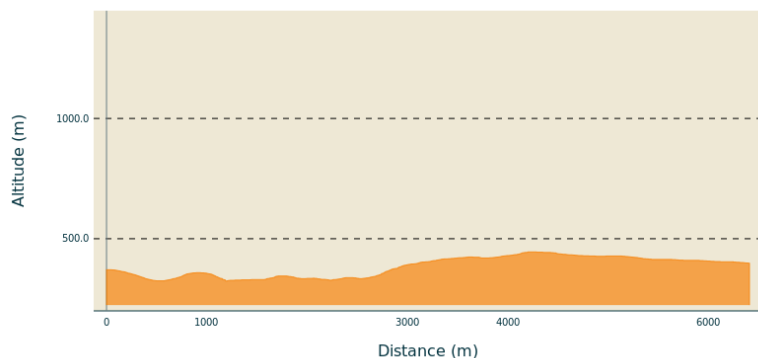

Le Chemin des Ecoliers : de Vissenty à Jean Moulin

Ardeche Grand Air

Profil altimétrique

Altitude min 324 m Altitude max 445 m

Infos pratiques

Pratique : À pied

Durée : 1 h 30

Longueur : 6.4 km

Dénivelé positif : 184 m

Difficulté : Moyen

Type : Traversée

Thèmes : Patrimoine bâti

Itinéraire

Départ : École élémentaire Vissenty, 9 rue de la Fontaine, 07100 Annonay

Arrivée : École élémentaire Jean Moulin, 5 avenue Émile Bouschon, 07100 Annonay