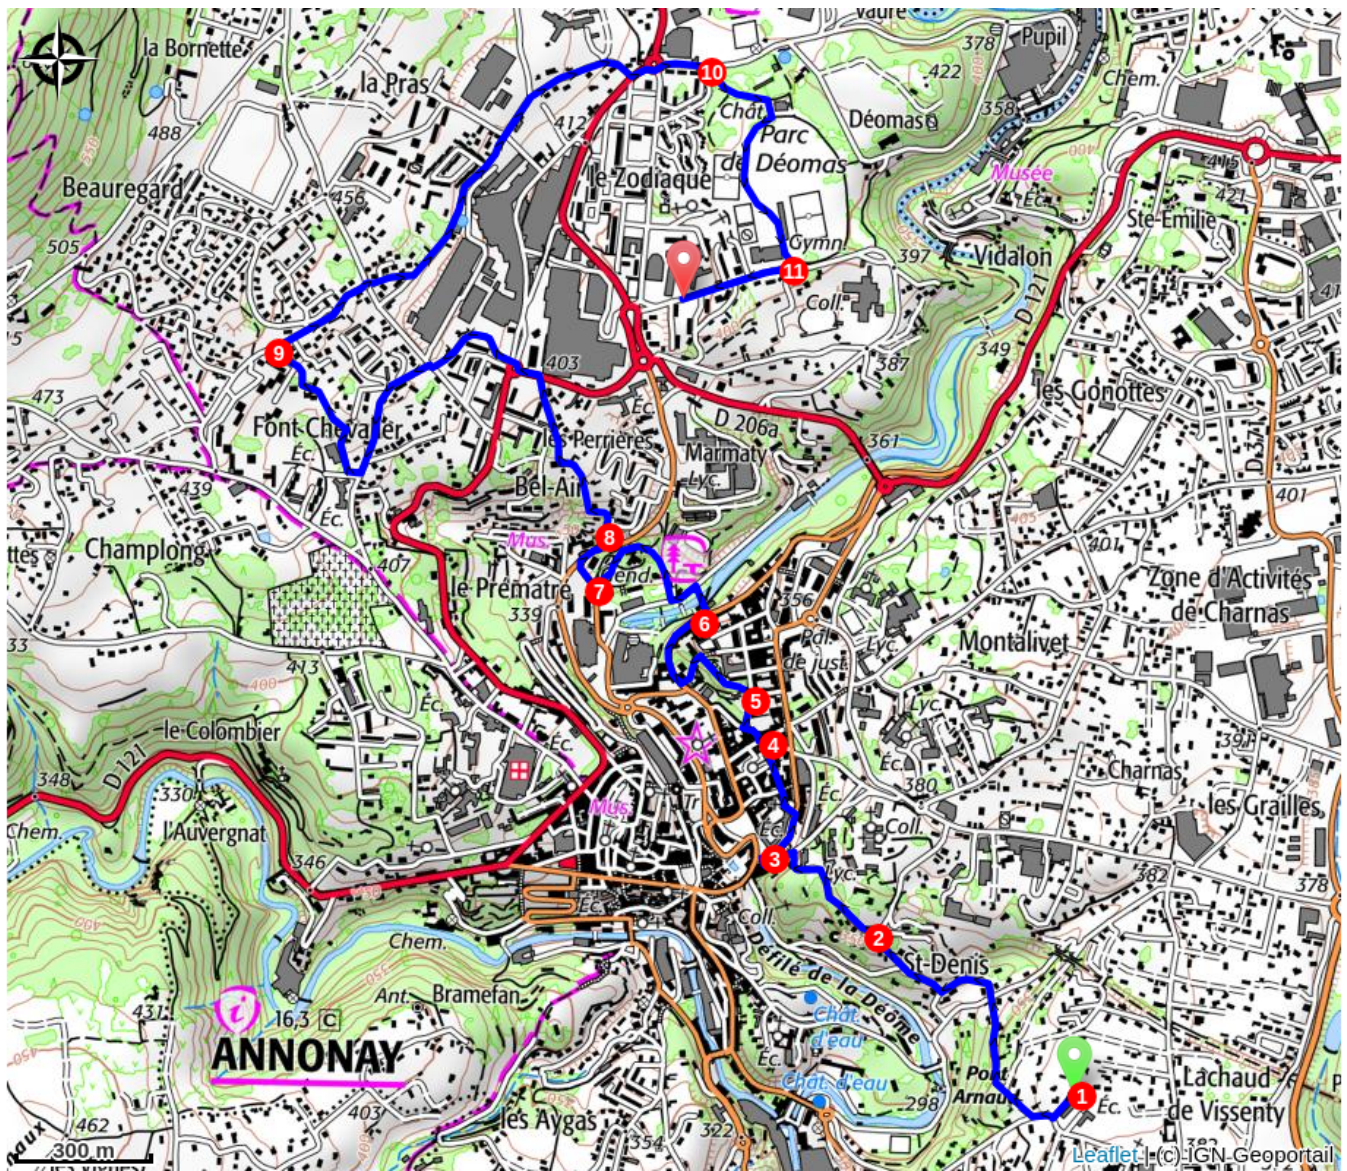

Le Chemin des Ecoliers : de Vissenty à Jean Moulin

Ardeche Grand Air

Profil altimétrique

Altitude min 324 m Altitude max 445 m

Infos pratiques

Pratique : À pied

Durée : 1 h 30

Longueur : 6.4 km

Dénivelé positif : 184 m

Difficulté : Moyen

Type : Traversée

Thèmes : Patrimoine bâti

Itinéraire

Départ : École élémentaire Vissenty, 9 rue de la Fontaine, 07100 Annonay

Arrivée : École élémentaire Jean Moulin, 5 avenue Émile Bouschon, 07100 Annonay

Communes : 1. ANNONAY

1. Départ – École élémentaire Vissenty : depuis la cour, descendez la rue de la Fontaine, puis prenez à droite le chemin de la Rivoire et continuez sur le chemin Saint-Denis.
2. Longer le chemin Saint-Denis puis le boulevard de la République jusqu'à l'École des Cordeliers.
3. Prendre le Boulevard de la République et prenez la rue Saint-Georges, direction la place de la Récluzière.
4. Place de la Récluzière & Montée de Blaru : Empruntez la rue de Faya, montez les escaliers vers l'entrée du parc des Platanes.
5. Parc des Platanes : Traversez le parc central, puis remontez la rue Gaston Duclos et descendez l'escalier métallique jusqu'à la rivière Deûme.
6. Passerelle & Chemin Charles Gris : Après la passerelle, prenez à gauche le chemin Charles Gris, traversez un parking et poursuivez dans le Parc Saint-Exupéry.
7. Avenue de l'Europe : Remontez légèrement l'avenue Jean Jaurès, puis à gauche suivez l'escalier.
8. Chemin du Gaz : Par le chemin du Gaz, traversez jusqu'à la rue Font Chevalier et l'école du même nom.
9. Chemin de Prades puis le chemin de la Convalescence pour rejoindre le Parc de Déomas.
10. Parc de Déomas : Traversez le parc avec ses espaces verts, aires de jeux et château, avant de continuer vers la rue Émile Bouschon.
11. Rue Emile Bouschon. Le parcours se termine à l'école Jean Moulin.