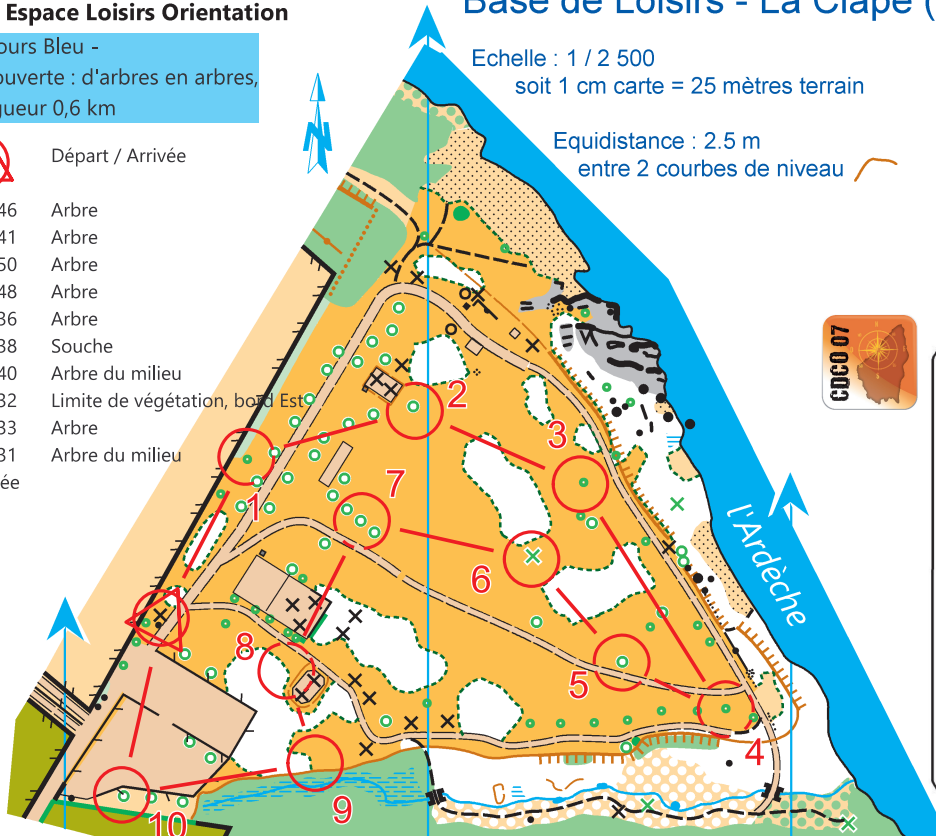

Espace Loisirs Orientation

Parcours Bleu -
Découverte : d'arbres en arbres,
Longueur 0,6 km

Base de Loisirs - La Clape (Lalevade)

Echelle : 1 / 2 500
soit 1 cm carte = 25 mètres terrain

Equidistance : 2.5 m
entre 2 courbes de niveau

Retrouvez toutes nos activités
de pleine nature
en flashant ce QR code

Départ / Arrivée

1. 46 Arbre
 2. 41 Arbre
 3. 50 Arbre
 4. 48 Arbre
 5. 36 Arbre
 6. 38 Souche
 7. 40 Arbre du milieu
 8. 32 Limite de végétation, bord Est
 9. 33 Arbre
 10. 31 Arbre du milieu
- Arrivée

LEGENDE

	Route		Falaises
	Chemin carrossable		Trou rocheux - DANGER !!!
	Chemin		Rocher - Blocs rocheux
	Sentier		Zone rocheuse
	Sentier peu visible		Source - Ruisseau
	Mur infranchissable		Marais
	Mur		Particularités hydrographiques
	Clôture infranchissable		Lac
	Clôture		Limites nettes de végétation
	Construction passage souterrain		Arbre isolé - Fourré - Souche
	Ligne électrique		Vignoble
	Pont - Croix		Terrain découvert
	Objet particulier		Terrain découvert encombré
	Borne - Tour - Affût		Végétation basse
	Charbonnière		Zone semi-ouverte encombrée
	Courbes de niveau		Zone semi-ouverte
	Abrupt de terre		Parking
	Talus - Fossé		Zone privée d'habitation
	Trou - Butte		
	Cuvette - Dépression		
		Pénétrabilité de la forêt:	
		 100 80 50 10 0%	
		zone interdite	

1	2	3	4	5	6	7	8	9	10	11	12
---	---	---	---	---	---	---	---	---	----	----	----